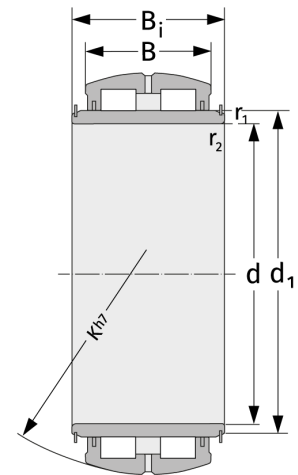

ACB 06 056

Winkeleinstellbare Zylinderrollenlager

Details:

Hauptabmessungen			
d [mm]	280	B _i [mm]	180
K [mm]	420	r _{1,2} [mm]	4
B [mm]	155	s [mm]	10
Gewicht [kg]	≈ 74		

Anschlussmaße		Berechnungsdaten	
d _{1,max} [mm]	314	C [kN]	1580
		C ₀ [kN]	3750
		n _g [min ⁻¹]	380