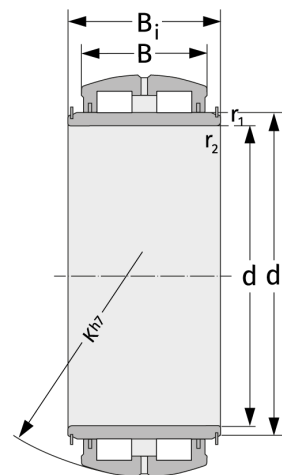

### Hauptabmessungen

d [mm]	300	B <sub>i</sub> [mm]	195
K [mm]	460	r <sub>1,2</sub> [mm]	4
B [mm]	170	s [mm]	10
Gewicht [kg]	≈ 104		

### Anschlussmaße

d <sub>1,max</sub> [mm]	326
-------------------------	-----