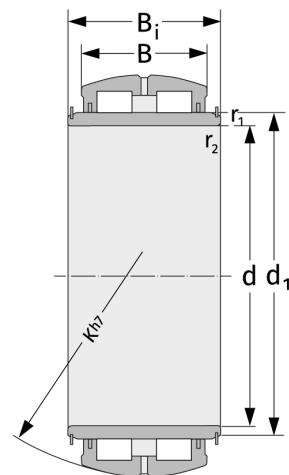

ACB 06 060

Winkeleinstellbare Zylinderrollenlager

Details:

Hauptabmessungen

d [mm]	300	B _i [mm]	195
K [mm]	460	r _{1,2} [mm]	4
B [mm]	170	s [mm]	10
Gewicht [kg]	≈ 104		

Anschlussmaße

d _{1,max} [mm]	338
-------------------------	-----

Berechnungsdaten

C [kN]	1790
C ₀ [kN]	4190
n _g [min ⁻¹]	350