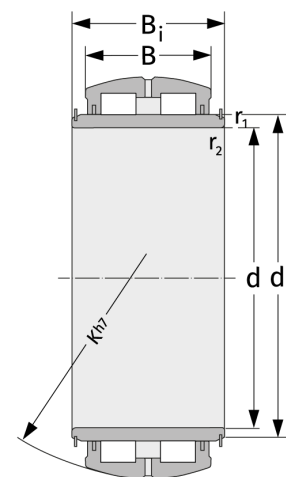

ACB 06 068

Winkeleinstellbare Zylinderrollenlager

Details:

Hauptabmessungen

d [mm]	340	B _i [mm]	210
K [mm]	520	r _{1,2} [mm]	5
B [mm]	185	s [mm]	10
Gewicht [kg]	≈ 146		

Anschlussmaße

d _{1,max} [mm]	392
-------------------------	-----

Berechnungsdaten

C [kN]	2250
C ₀ [kN]	5520
n _g [min ⁻¹]	300