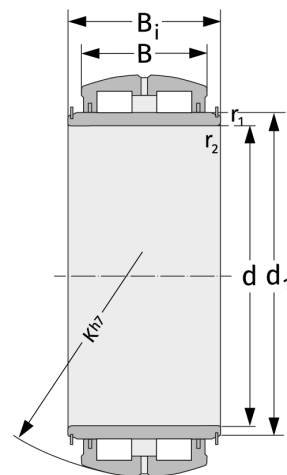

ACB 06 076

Winkeleinstellbare Zylinderrollenlager

Details:

Hauptabmessungen

d [mm]	380	B _i [mm]	225
K [mm]	560	r _{1,2} [mm]	5
B [mm]	200	s [mm]	10
Gewicht [kg]	≈ 170		

Anschlussmaße

d _{1,max} [mm]	425
-------------------------	-----

Berechnungsdaten

C [kN]	2660
C ₀ [kN]	6900
n _g [min ⁻¹]	280