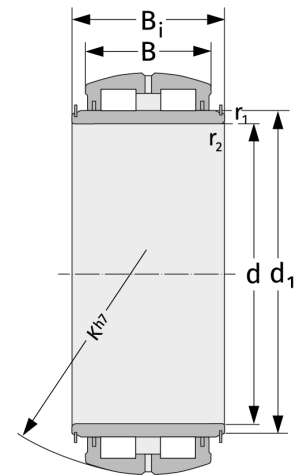

# ACB 06 080 E

Winkeleinstellbare Zylinderrollenlager

## Details:

Hauptabmessungen			
d [mm]	400	B <sub>i</sub> [mm]	240
K [mm]	600	r <sub>1,2</sub> [mm]	6
B [mm]	210	s [mm]	10
Gewicht [kg]	≈ 214		

Anschlussmaße		Berechnungsdaten	
d <sub>1,max</sub> [mm]	433	C [kN]	3590
		C <sub>0</sub> [kN]	8170
		n <sub>g</sub> [min <sup>-1</sup> ]	260