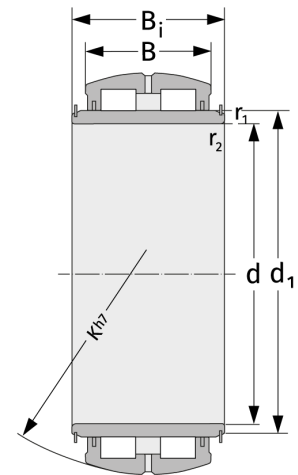

ACB 06 080

Winkeleinstellbare Zylinderrollenlager

Details:

Hauptabmessungen			
d [mm]	400	B _i [mm]	240
K [mm]	600	r _{1,2} [mm]	6
B [mm]	210	s [mm]	12,5
Gewicht [kg]	≈ 214		

Anschlussmaße		Berechnungsdaten	
d _{1,max} [mm]	457	C [kN]	2920
		C ₀ [kN]	7940
		n _g [min ⁻¹]	260