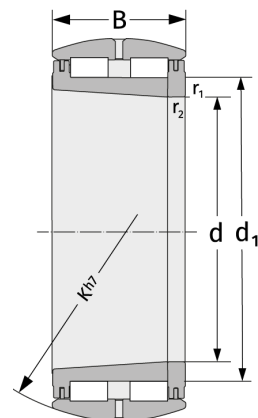

ACB 07 015

Winkeleinstellbare Zylinderrollenlager

Details:

Hauptabmessungen

d [mm]	75	Gewicht	≈ 2
K [mm]	120	[kg]	
B [mm]	45	r _{1,2} [mm]	1,1

Anschlussmaße

d _{1,max} [mm]	92
-------------------------	----

Berechnungsdaten

C [kN]	154
C ₀ [kN]	299
n _g [min ⁻¹]	1340