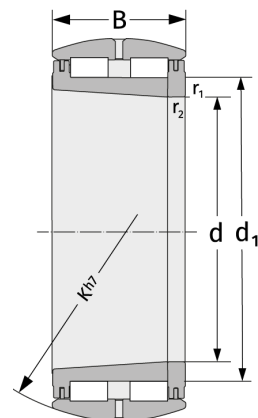

ACB 07 024

Winkeleinstellbare Zylinderrollenlager

Details:

Hauptabmessungen

d [mm]	120	Gewicht	≈ 5,2
K [mm]	180	[kg]	
B [mm]	60	r _{1,2} [mm]	2

Anschlussmaße

d _{1,max} [mm]	144
-------------------------	-----

Berechnungsdaten

C [kN]	301
C ₀ [kN]	655
n _g [min ⁻¹]	860