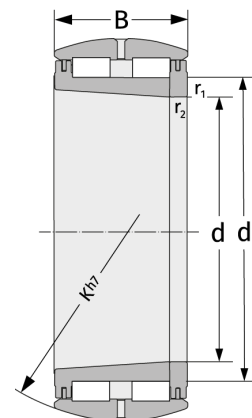

ACB 07 026

Winkeleinstellbare Zylinderrollenlager

Details:

Hauptabmessungen

d [mm]	130	Gewicht	≈ 7,4
K [mm]	200	[kg]	
B [mm]	65	r _{1,2} [mm]	2

Anschlussmaße

d _{1,max} [mm]	158
-------------------------	-----

Berechnungsdaten

C [kN]	374
C ₀ [kN]	795
n _g [min ⁻¹]	780