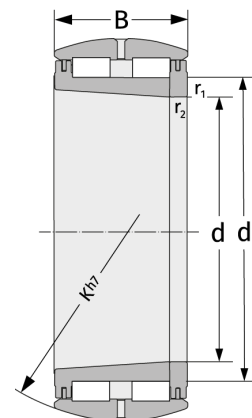

ACB 07 028

Winkeleinstellbare Zylinderrollenlager

Details:

Hauptabmessungen

d [mm]	140	Gewicht	≈ 8,2
K [mm]	210	[kg]	
B [mm]	70	r _{1,2} [mm]	2

Anschlussmaße

d _{1,max} [mm]	170
-------------------------	-----

Berechnungsdaten

C [kN]	406
C ₀ [kN]	905
n _g [min ⁻¹]	730