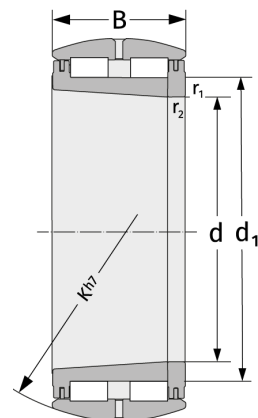

ACB 07 030

Winkeleinstellbare Zylinderrollenlager

Details:

Hauptabmessungen

d [mm]	150	Gewicht	≈ 10
K [mm]	225	[kg]	
B [mm]	75	r_{1,2} [mm]	2,1

Anschlussmaße

d_{1,max} [mm]	179

Berechnungsdaten

C [kN]	451
C₀ [kN]	995
n_g [min⁻¹]	700