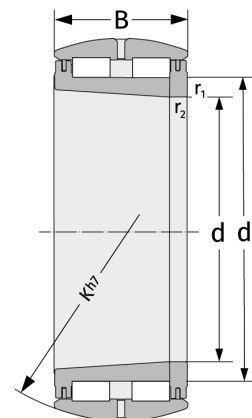

### Hauptabmessungen

|        |     |                |        |
|--------|-----|----------------|--------|
| d [mm] | 160 | Gewicht [kg]   | ≈ 13,7 |
| K [mm] | 240 |                |        |
| B [mm] | 90  | $r_{1,2}$ [mm] | 2,1    |

### Anschlussmaße

|                    |     |
|--------------------|-----|
| $d_{1, \max}$ [mm] | 192 |
|--------------------|-----|