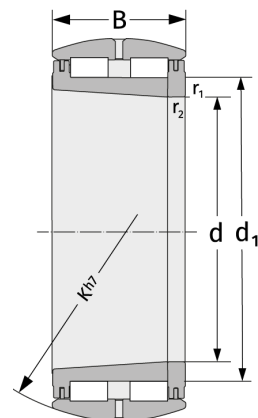

### Hauptabmessungen

d [mm]	180	Gewicht	≈ 22,1
K [mm]	280	[kg]	
B [mm]	100	r <sub>1,2</sub> [mm]	2,1

### Anschlussmaße

d <sub>1,max</sub> [mm]	219
-------------------------	-----