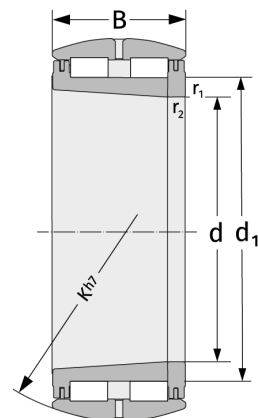

ACB 07 040

Winkeleinstellbare Zylinderrollenlager

Details:

Hauptabmessungen

d [mm]	200	Gewicht	≈ 30
K [mm]	310	[kg]	
B [mm]	115	$r_{1,2}$ [mm]	2,1

Anschlussmaße

$d_{1,max}$ [mm]	243
------------------	-----

Berechnungsdaten

C [kN]	870
C_0 [kN]	1990
n_g [min^{-1}]	510