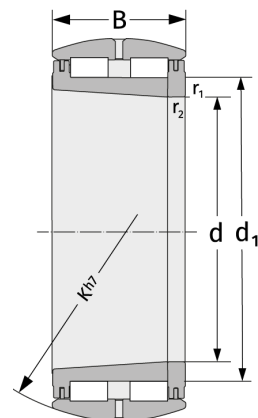

ACB 07 044

Winkeleinstellbare Zylinderrollenlager

Details:

Hauptabmessungen

d [mm]	220	Gewicht	≈ 40
K [mm]	340	[kg]	
B [mm]	125	r _{1,2} [mm]	3

Anschlussmaße

d _{1,max} [mm]	267
-------------------------	-----

Berechnungsdaten

C [kN]	1010
C ₀ [kN]	2310
n _g [min ⁻¹]	460