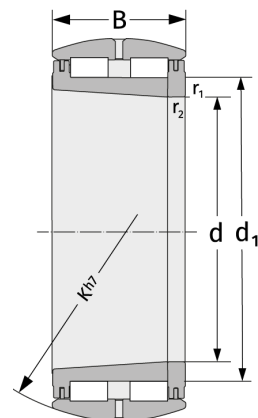

ACB 07 048

Winkeleinstellbare Zylinderrollenlager

Details:

Hauptabmessungen

d [mm]	240	Gewicht	≈ 44
K [mm]	360	[kg]	
B [mm]	130	r _{1,2} [mm]	3

Anschlussmaße

d _{1,max} [mm]	288
-------------------------	-----

Berechnungsdaten

C [kN]	1150
C ₀ [kN]	2810
n _g [min ⁻¹]	430