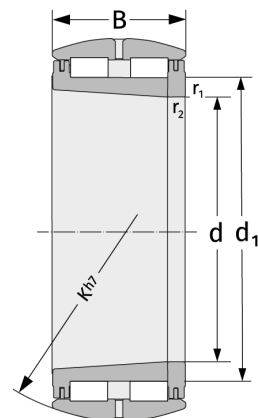

### Hauptabmessungen

d [mm]	280	Gewicht	≈ 72
K [mm]	420	[kg]	
B [mm]	155	r <sub>1,2</sub> [mm]	4

### Anschlussmaße

d <sub>1,max</sub> [mm]	331
-------------------------	-----