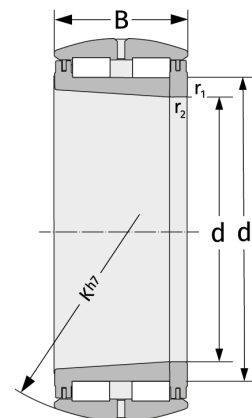

ACB 07 060

Winkeleinstellbare Zylinderrollenlager

Details:

Hauptabmessungen

d [mm]	300	Gewicht	≈ 101
K [mm]	460	[kg]	
B [mm]	170	r _{1,2} [mm]	4

Anschlussmaße

d _{1,max} [mm]	357
-------------------------	-----

Berechnungsdaten

C [kN]	1790
C ₀ [kN]	4190
n _g [min ⁻¹]	350