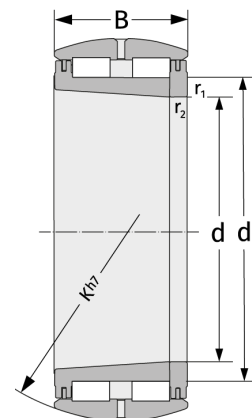

ACB 07 064

Winkeleinstellbare Zylinderrollenlager

Details:

Hauptabmessungen

d [mm]	320	Gewicht	≈ 108
K [mm]	480	[kg]	
B [mm]	180	$r_{1,2}$ [mm]	4

Anschlussmaße

$d_{1,max}$ [mm]	379
------------------	-----

Berechnungsdaten

C [kN]	1950
C_0 [kN]	4650
n_g [min^{-1}]	330