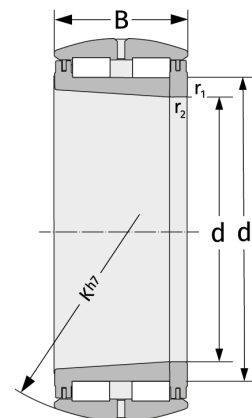

ACB 07 068

Winkeleinstellbare Zylinderrollenlager

Details:

Hauptabmessungen

d [mm]	340	Gewicht	≈ 141
K [mm]	520	[kg]	
B [mm]	185	$r_{1,2}$ [mm]	5

Anschlussmaße

$d_{1,max}$ [mm]	413
------------------	-----

Berechnungsdaten

C [kN]	2250
C_0 [kN]	5520
n_g [min^{-1}]	300