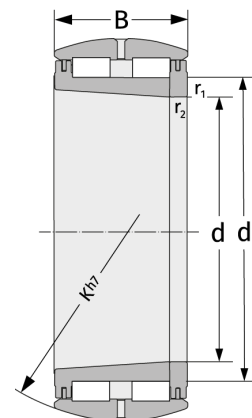

ACB 07 072

Winkeleinstellbare Zylinderrollenlager

Details:

Hauptabmessungen

d [mm]	360	Gewicht	≈ 152
K [mm]	540	[kg]	
B [mm]	190	$r_{1,2}$ [mm]	5

Anschlussmaße

$d_{1, \max}$ [mm]	435
--------------------	-----

Berechnungsdaten

C [kN]	2420
C_0 [kN]	6160
n_g [min^{-1}]	280