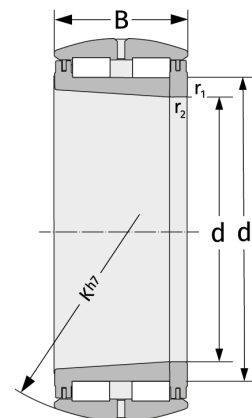

ACB 07 076

Winkeleinstellbare Zylinderrollenlager

Details:

Hauptabmessungen

d [mm]	380	Gewicht	≈ 165
K [mm]	560	[kg]	
B [mm]	200	r _{1,2} [mm]	5

Anschlussmaße

d _{1,max} [mm]	448
-------------------------	-----

Berechnungsdaten

C [kN]	2660
C ₀ [kN]	6900
n _g [min ⁻¹]	280