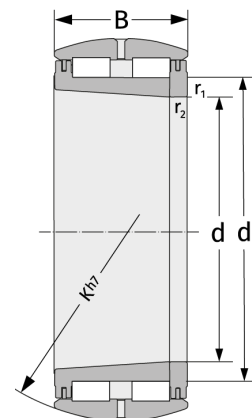

### Hauptabmessungen

d [mm]	400	Gewicht	≈ 207
K [mm]	600	[kg]	
B [mm]	210	r <sub>1,2</sub> [mm]	6

### Anschlussmaße

d <sub>1,max</sub> [mm]	481
-------------------------	-----