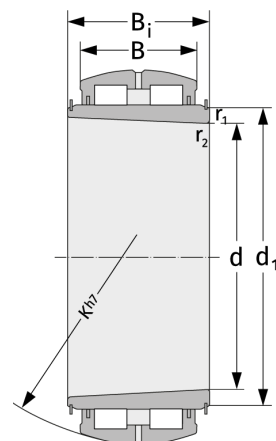

ACB 08 015

Winkelinstellbare Zylinderrollenlager

Details:

Hauptabmessungen

d [mm]	75	B _i [mm]	55
K [mm]	120	r _{1,2} [mm]	1,1
B [mm]	45	s [mm]	2,5
Gewicht [kg]	≈ 2,1		

Anschlussmaße

d _{1,max} [mm]	87
-------------------------	----

Berechnungsdaten

C [kN]	154
C ₀ [kN]	299
n _g [min ⁻¹]	1340