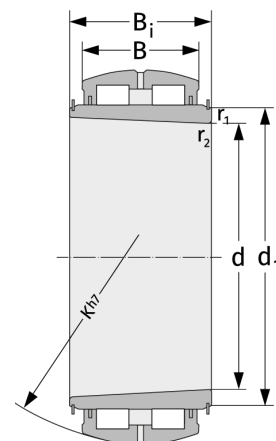

ACB 08 017

Winkeleinstellbare Zylinderrollenlager

Details:

Hauptabmessungen

d [mm]	85	B _i [mm]	60
K [mm]	140	r _{1,2} [mm]	1,1
B [mm]	50	s [mm]	2,5
Gewicht [kg]	≈ 3,3		

Anschlussmaße

d _{1,max} [mm]	102
-------------------------	-----

Berechnungsdaten

C [kN]	199
C ₀ [kN]	376
n _g [min ⁻¹]	1130