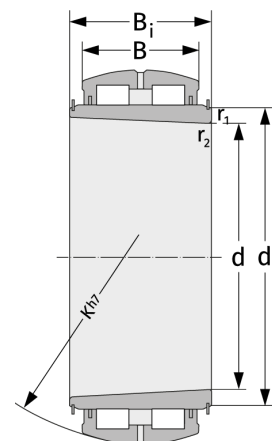

ACB 08 022

Winkeleinstellbare Zylinderrollenlager

Details:

Hauptabmessungen

d [mm]	110	B _i [mm]	75
K [mm]	170	r _{1,2} [mm]	2
B [mm]	60	s [mm]	5
Gewicht [kg]	≈ 5,3		

Anschlussmaße

d _{1,max} [mm]	126
-------------------------	-----

Berechnungsdaten

C [kN]	289
C ₀ [kN]	605
n _g [min ⁻¹]	950