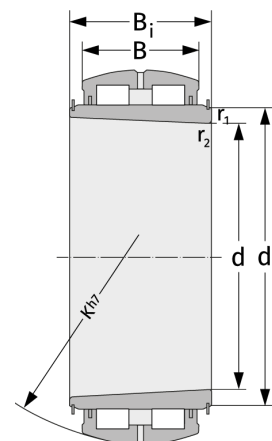

ACB 08 028

Winkeleinstellbare Zylinderrollenlager

Details:

Hauptabmessungen

d [mm]	140	B _i [mm]	85
K [mm]	210	r _{1,2} [mm]	2
B [mm]	70	s [mm]	5
Gewicht [kg]	≈ 8,6		

Anschlussmaße

d _{1,max} [mm]	162
-------------------------	-----

Berechnungsdaten

C [kN]	406
C ₀ [kN]	905
n _g [min ⁻¹]	730