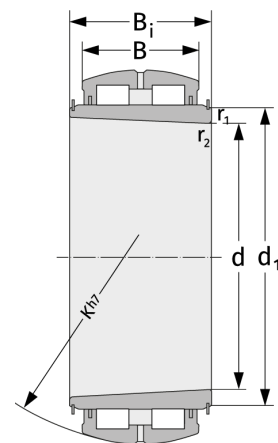

### Hauptabmessungen

d [mm]	160	B <sub>i</sub> [mm]	110
K [mm]	240	r <sub>1,2</sub> [mm]	2,1
B [mm]	90	s [mm]	7,5
Gewicht [kg]	≈ 14,3		

### Anschlussmaße

d <sub>1,max</sub> [mm]	182
-------------------------	-----