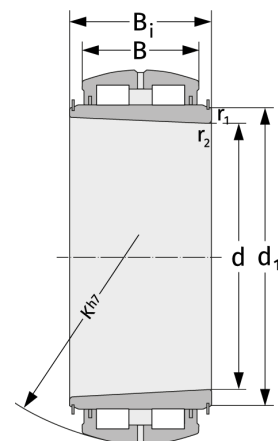

ACB 08 034

Winkeleinstellbare Zylinderrollenlager

Details:

Hauptabmessungen

d [mm]	170	B _i [mm]	115
K [mm]	260	r _{1,2} [mm]	2,1
B [mm]	95	s [mm]	7,5
Gewicht [kg]	≈ 18,1		

Anschlussmaße

d _{1,max} [mm]	194
-------------------------	-----

Berechnungsdaten

C [kN]	595
C ₀ [kN]	1360
n _g [min ⁻¹]	600