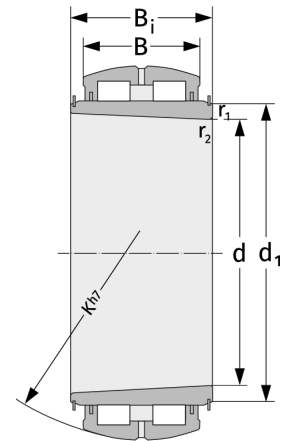

ACB 08 036

Winkeleinstellbare Zylinderrollenlager

Details:

Hauptabmessungen			
d [mm]	180	B _i [mm]	120
K [mm]	280	r _{1,2} [mm]	2,1
B [mm]	100	s [mm]	7,5
Gewicht [kg]	≈ 23		

Anschlussmaße		Berechnungsdaten	
d _{1,max} [mm]	207	C [kN]	695
		C ₀ [kN]	1550
		n _g [min ⁻¹]	570