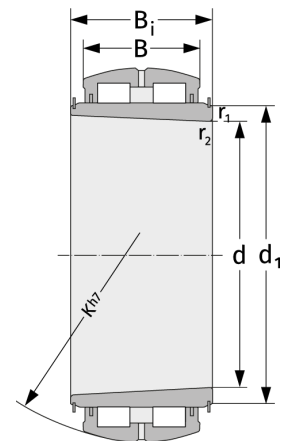

# ACB 08 040

Winkelinstellbare Zylinderrollenlager

## Details:

Hauptabmessungen			
d [mm]	200	B <sub>i</sub> [mm]	140
K [mm]	310	r <sub>1,2</sub> [mm]	2,1
B [mm]	115	s [mm]	10
Gewicht [kg]	≈ 32		

Anschlussmaße		Berechnungsdaten	
d <sub>1,max</sub> [mm]	230	C [kN]	870
		C <sub>0</sub> [kN]	1990
		n <sub>g</sub> [min <sup>-1</sup> ]	510