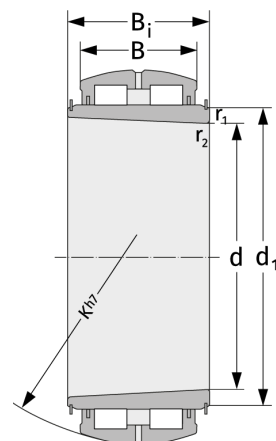

ACB 08 044

Winkeleinstellbare Zylinderrollenlager

Details:

Hauptabmessungen

d [mm]	220	B _i [mm]	150
K [mm]	340	r _{1,2} [mm]	3
B [mm]	125	s [mm]	10
Gewicht [kg]	≈ 42		

Anschlussmaße

d _{1,max} [mm]	253
-------------------------	-----

Berechnungsdaten

C [kN]	1010
C ₀ [kN]	2310
n _g [min ⁻¹]	460