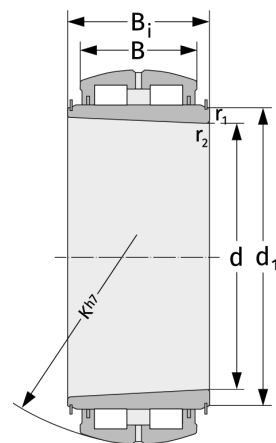

ACB 08 056

Winkeleinstellbare Zylinderrollenlager

Details:

Hauptabmessungen

d [mm]	280	B _i [mm]	180
K [mm]	420	r _{1,2} [mm]	4
B [mm]	155	s [mm]	10
Gewicht [kg]	≈ 74		

Anschlussmaße

d _{1,max} [mm]	314
-------------------------	-----

Berechnungsdaten

C [kN]	1580
C ₀ [kN]	3750
n _g [min ⁻¹]	380