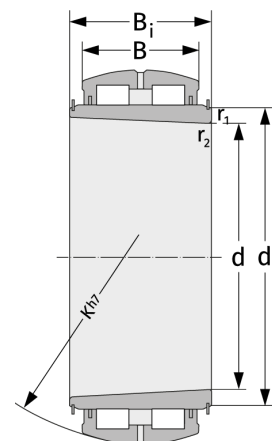

ACB 08 060

Winkeleinstellbare Zylinderrollenlager

Details:

Hauptabmessungen

d [mm]	300	B _i [mm]	195
K [mm]	460	r _{1,2} [mm]	4
B [mm]	170	s [mm]	10
Gewicht [kg]	≈ 104		

Anschlussmaße

d _{1,max} [mm]	338
-------------------------	-----

Berechnungsdaten

C [kN]	1790
C ₀ [kN]	4190
n _g [min ⁻¹]	350