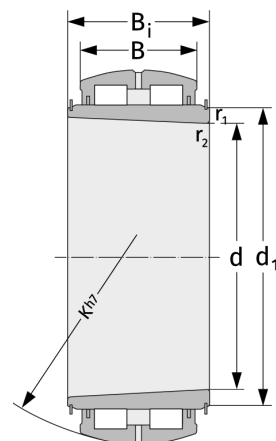

ACB 08 064

Winkeleinstellbare Zylinderrollenlager

Details:

Hauptabmessungen

d [mm]	320	B _i [mm]	205
K [mm]	480	r _{1,2} [mm]	4
B [mm]	180	s [mm]	10
Gewicht [kg]	≈ 111		

Anschlussmaße

d _{1,max} [mm]	358
-------------------------	-----

Berechnungsdaten

C [kN]	1950
C ₀ [kN]	4650
n _g [min ⁻¹]	330