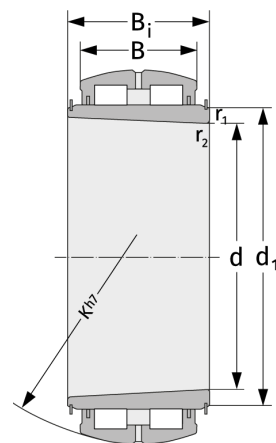

ACB 08 072

Winkeleinstellbare Zylinderrollenlager

Details:

Hauptabmessungen

d [mm]	360	B _i [mm]	215
K [mm]	540	r _{1,2} [mm]	5
B [mm]	190	s [mm]	10
Gewicht [kg]	≈ 156		

Anschlussmaße

d _{1,max} [mm]	413
-------------------------	-----

Berechnungsdaten

C [kN]	2420
C ₀ [kN]	6160
n _g [min ⁻¹]	280