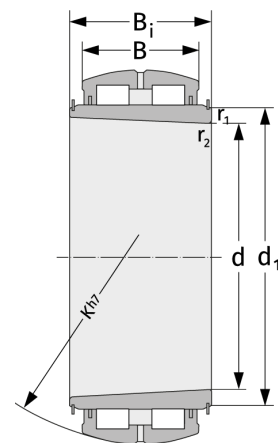

ACB 08 076

Winkeleinstellbare Zylinderrollenlager

Details:

Hauptabmessungen

d [mm]	380	B _i [mm]	225
K [mm]	560	r _{1,2} [mm]	5
B [mm]	200	s [mm]	10
Gewicht [kg]	≈ 170		

Anschlussmaße

d _{1,max} [mm]	425
-------------------------	-----

Berechnungsdaten

C [kN]	2660
C ₀ [kN]	6900
n _g [min ⁻¹]	280