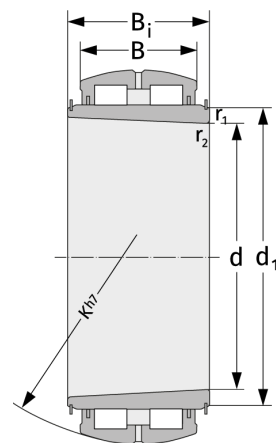

ACB 08 080

Winkeleinstellbare Zylinderrollenlager

Details:

Hauptabmessungen

d [mm]	400	B _i [mm]	240
K [mm]	600	r _{1,2} [mm]	6
B [mm]	210	s [mm]	12,5
Gewicht [kg]	≈ 214		

Anschlussmaße

d _{1,max} [mm]	457
-------------------------	-----

Berechnungsdaten

C [kN]	2920
C ₀ [kN]	7940
n _g [min ⁻¹]	260