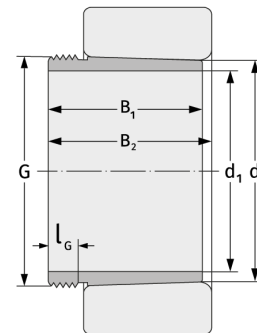

AH2313

Abziehhülsen

Details:

Hauptabmessungen

d [mm]	65	B ₁ [mm]	61
Gewicht [kg]	≈ 0,42	l _{G1} [mm]	12
d ₁ [mm]	60	G [mm]	M75x2

Anschlussmaße

Berechnungsdaten