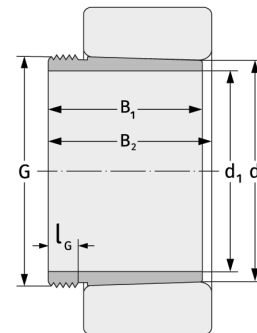

AH236

Abziehhülsen

Details:

Hauptabmessungen

d [mm]	180	B ₁ [mm]	69
Gewicht [kg]	≈ 2,1	l _{G1} [mm]	16
d ₁ [mm]	170	G [mm]	M190x3

Anschlussmaße

Berechnungsdaten