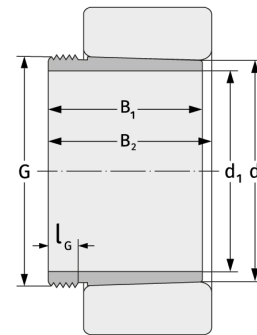

AH240/1120

Abziehhülsen

Details:

Hauptabmessungen

d [mm]	1120	B ₁ [mm]	527
Gewicht [kg]	≈ 490	l _{G1} [mm]	65
d ₁ [mm]	1060	G [mm]	Tr1155
			x8

Anschlussmaße

Berechnungsdaten