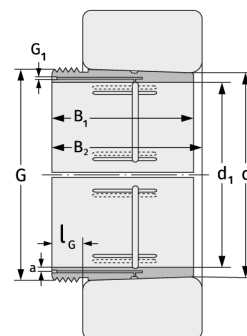

### Hauptabmessungen

d [mm]	670	G [mm]	Tr710x
Gewicht [kg]	≈ 137		7
d <sub>1</sub> [mm]	630	G <sub>1</sub> [mm]	G1/4
B <sub>1</sub> [mm]	348	l <sub>G1</sub> [mm]	15
l <sub>G1</sub> [mm]	40	a [mm]	12

### Anschlussmaße