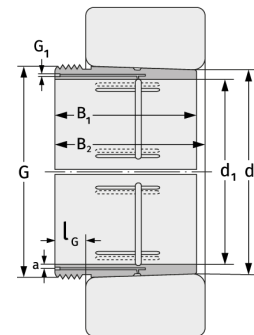

AH240/750

Abziehhülsen

Details:

Hauptabmessungen

d [mm]	750	G [mm]	Tr780x7
Gewicht [kg]	≈ 170	G ₁ [mm]	G1/4
d ₁ [mm]	710	l _{G1} [mm]	15
B ₁ [mm]	385	a [mm]	12
l _{G1} [mm]	50		

Anschlussmaße

Berechnungsdaten