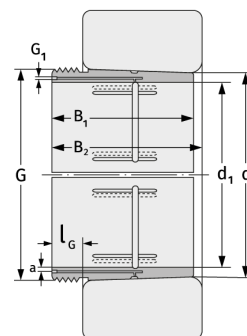

### Hauptabmessungen

d [mm]	800	G [mm]	Tr850x
Gewicht [kg]	≈ 232		7
d <sub>1</sub> [mm]	750	G <sub>1</sub> [mm]	G1/4
B <sub>1</sub> [mm]	395	l <sub>G1</sub> [mm]	15
l <sub>G1</sub> [mm]	50	a [mm]	12

### Anschlussmaße