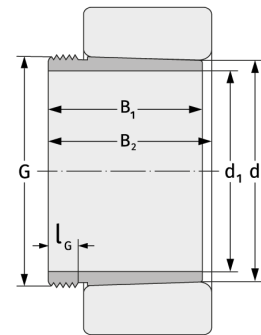

AH24020

Abziehhülsen

Details:

Hauptabmessungen

d [mm]	100	B ₁ [mm]	62
Gewicht [kg]	≈ 0,5	l _{G1} [mm]	12
d ₁ [mm]	95	G [mm]	M105x2

Anschlussmaße

Berechnungsdaten