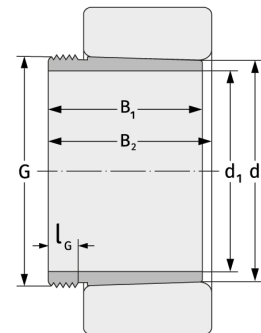

AH24022

Abziehhülsen

Details:

Hauptabmessungen

d [mm]	110	B ₁ [mm]	73
Gewicht [kg]	≈ 0,65	l _{G1} [mm]	13
d ₁ [mm]	105	G [mm]	M115x2

Anschlussmaße

Berechnungsdaten