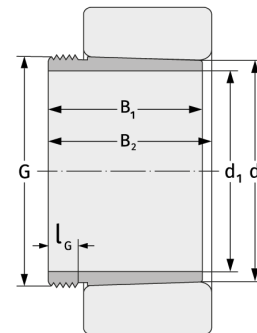

AH24038

Abziehhülsen

Details:

Hauptabmessungen

d [mm]	190	B ₁ [mm]	118
Gewicht [kg]	≈ 3,5	l _{G1} [mm]	18
d ₁ [mm]	180	G [mm]	M200x3

Anschlussmaße

Berechnungsdaten