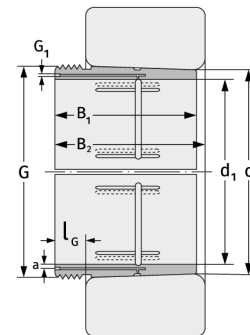

AH24056G

Abziehhülsen

Details:

Hauptabmessungen

d [mm]	280	G [mm]	Tr300x
Gewicht [kg]	≈ 13,4		4
d ₁ [mm]	260	G ₁ [mm]	G1/8
B ₁ [mm]	162	l _{G1} [mm]	12
l _{G1} [mm]	22	a [mm]	6,5

Anschlussmaße

Berechnungsdaten