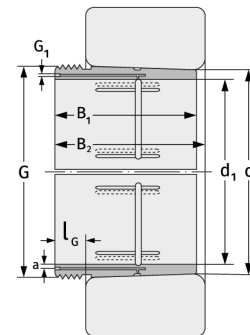

### Hauptabmessungen

d [mm]	300	G [mm]	Tr320x5
Gewicht [kg]	≈ 16,4	G <sub>1</sub> [mm]	G1/8
d <sub>1</sub> [mm]	280	l <sub>G1</sub> [mm]	12
B <sub>1</sub> [mm]	184	a [mm]	6,5
l <sub>G1</sub> [mm]	24		

### Anschlussmaße